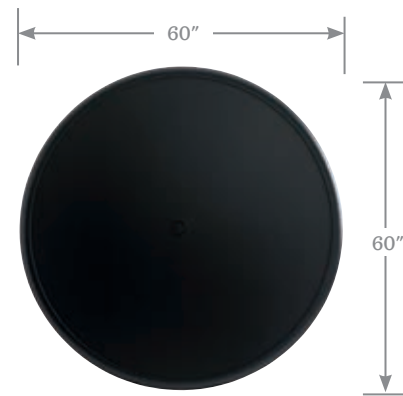

## DINING TABLE TOP CONFIGURATIONS

**3800-877**  
Del Mar  
Rectangular Dining Table Top  
96W x 44D in.

**3800-870T**  
Del Mar  
Round Dining Table Top  
60 dia.

**3800-873**  
Del Mar  
Bistro Table Top  
38 dia.